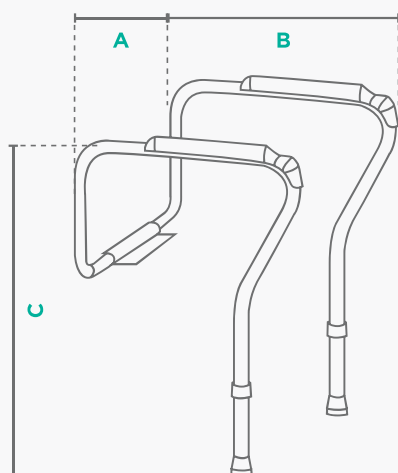

JMC-C 5300KD

PRZYSTAWKA TOALETOWA

Przystawka toaletowa jest sprzętem pomocniczym ułatwiającym użytkownikowi wykonanie czynności fizjologicznych. Zalecana jest dla osób z dysfunkcjami i ograniczeniami ruchowymi, oraz dla osób które utraciły zdolność samodzielnego siadania i wstawania.

CECHY PRODUKTU

- wykonana jest z ultralekkiego aluminium
- regulowana szerokość i wysokość pozwala dostosować ramę do rozmiarów muszli klozetowej
- nóżki zakończone gumowymi antypoślizgowymi nasadkami

DANE TECHNICZNE

- A Szerokość całkowita:** 53–63 cm
B Głębokość całkowita: 47 cm
C Wysokość: 64–74 cm
Wymiary siedziska: 47 cm x 42 cm
Waga: 0,4 kg
Maksymalne obciążenie: 100 kg
 +/- 0,5–1 cm